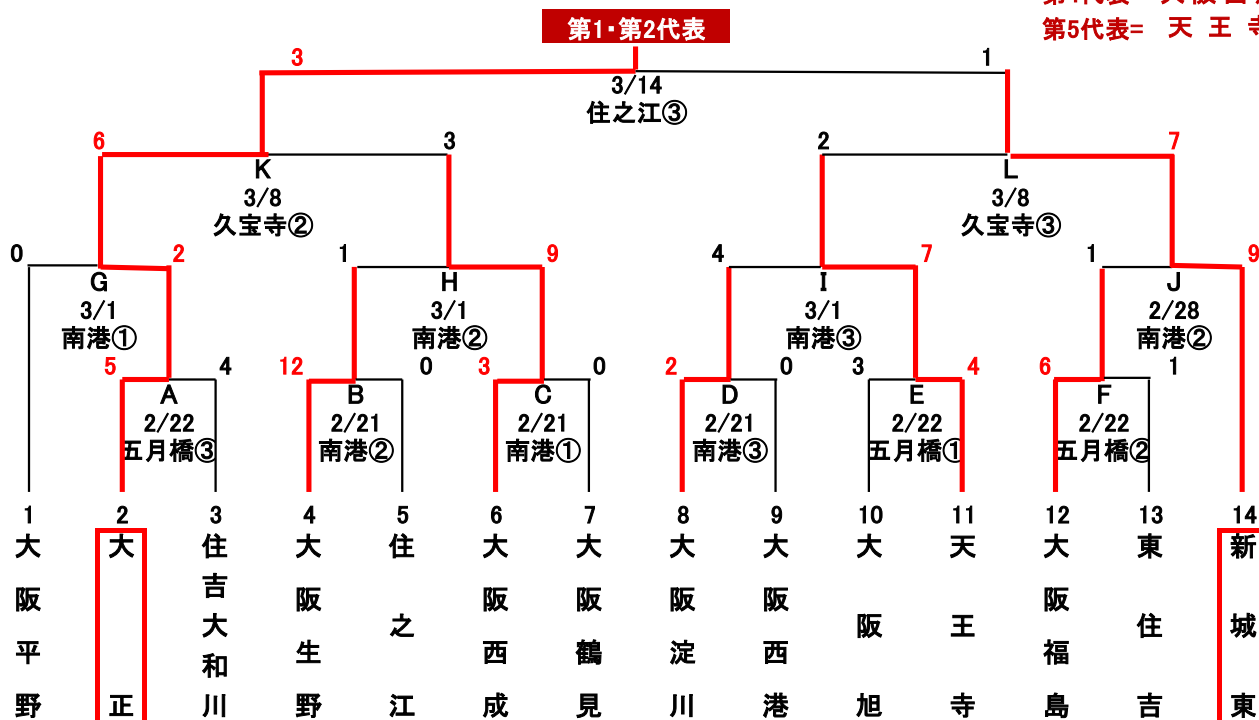

2009年度関西連盟春季大会 大阪市内フロック予選組合せ表

- 第1代表= 大 正
- 第2代表= 新 城 東
- 第3代表= 大 阪 生 野
- 第4代表= 大 阪 西 成
- 第5代表= 天 王 寺

《本 戦》

《敗者復活戦》

- 大会使用球…エスエスケイ
- 審判…後審でお願いします。

南港:南港中央野球場 住之江:住之江公園野球場

久宝寺:久宝寺緑地野球場 五月橋:住吉大和川専用G

- * 第一試合 09:00
- * 第二試合 11:00
- * 第三試合 13:00