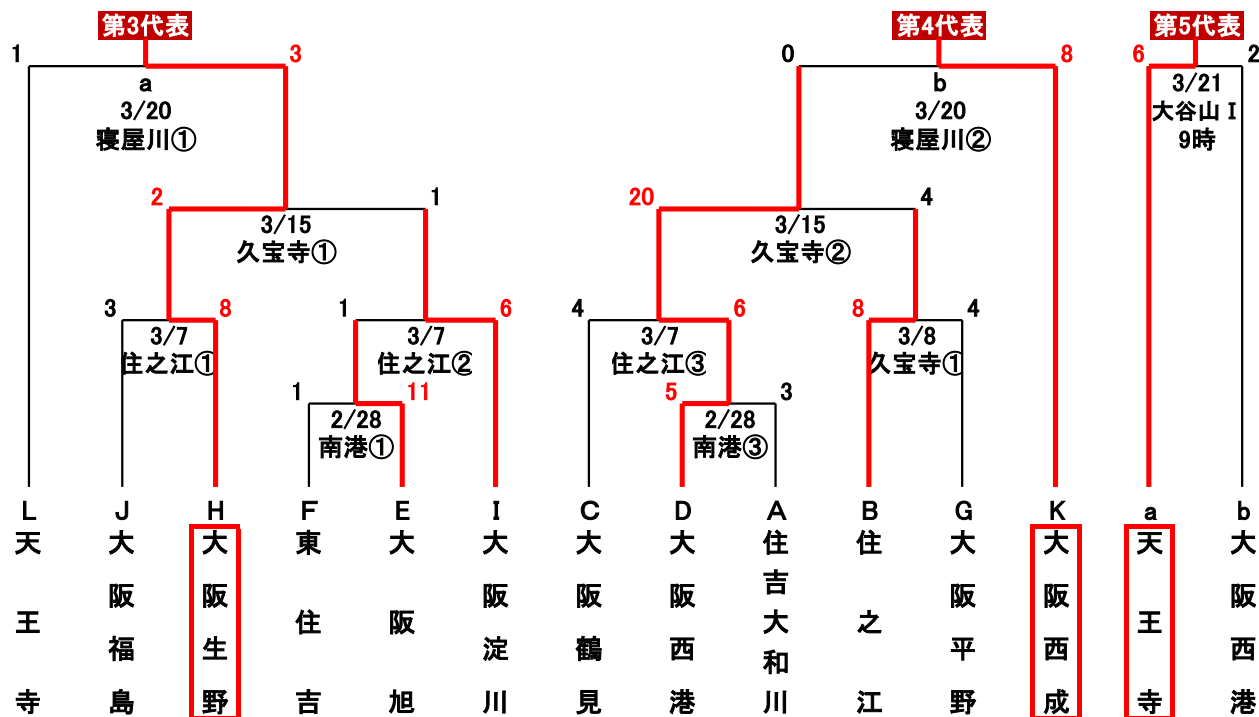

2009年度関西連盟春季大会 大阪市内フロック予選組合せ表

- 第1代表= 大 正
- 第2代表= 新 城 東
- 第3代表= 大 阪 生 野
- 第4代表= 大 阪 西 成
- 第5代表= 天 王 寺

《本 戦》

《敗者復活戦》

- 大会使用球…エスエスケイ
- 審判…後審でお願いします。

南港:南港中央野球場 住之江:住之江公園野球場

久宝寺:久宝寺緑地野球場 五月橋:住吉大和川専用G

- * 第一試合 09:00
- * 第二試合 11:00
- * 第三試合 13:00